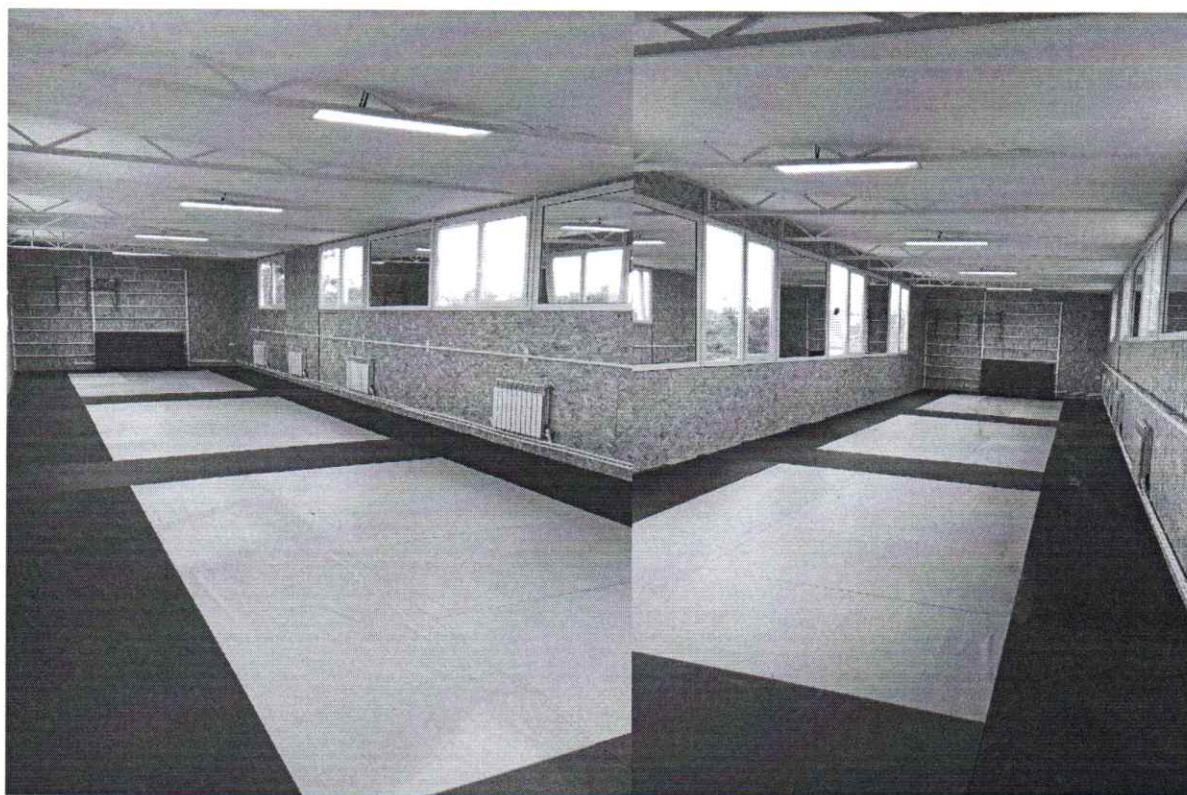

Благодаря расположению гор и моря, здесь уникальный целебный микроклимат. Воздух насыщен кислородом, мельчайшими ионизированными частицами хлористого натрия, брома, йода.

В «Райском уголке» Вам предложат номера с различным уровнем комфорта.

К Вашим услугам :

- - номера «Повышенной комфортности» вместимостью 2-4 человека,
- - номера «Стандарт» (ГД «Райский уголок») вместимостью 2-4 человека,
- - номера «Эконом» вместимостью 4-7 человек.

В стоимость размещения включено

- 3-х разовое питание,

- аренда спортивных залов (по выбору , согласно расписания) :

большой зал 256 м²;

зал тяжелой атлетики 100 м²,

малые залы : 100 кв.м. 70 м², 50 м², 25 кв.м. ;

- посещение сауны(100 кв.м.) 1 раз в неделю.