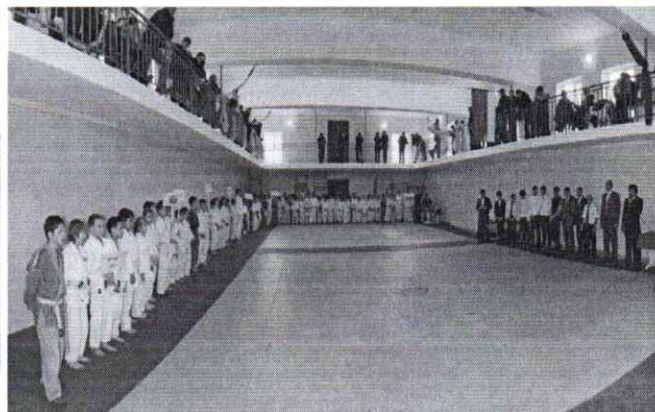

Расположен в новом респектабельном, тихом районе г.Анапа, рядом гипермаркет, торговый комплекс, остановка маршрутного такси.

Гостевой дом «Райский уголок» расположен на высоком скалистом берегу в районе галечных пляжей.

Благодаря расположению гор и моря, здесь уникальный целебный микроклимат. Воздух насыщен кислородом, мельчайшими ионизированными частицами хлористого натрия, брома, йода.

В «Райском уголке» Вам предложат номера с различным уровнем комфорта.

Для Вас идеальные условия для отдыха, внимание со стороны организаторов, индивидуальный подход к пожеланиям и предпочтениям спортсменов.

Мы предлагаем размещение групп:

в спортивном комплексе «Рай» ул. Чистая д. 21

- 3-х разовое питание,

- аренда спортивных залов (по выбору , согласно расписания) :

большой зал 256 м²;

зал тяжелой атлетики 100 м²,

малые залы : 100 кв.м. 70 м², 50 м², 25 кв.м. ;

- посещение сауны(100 кв.м.) 1 раз в неделю.